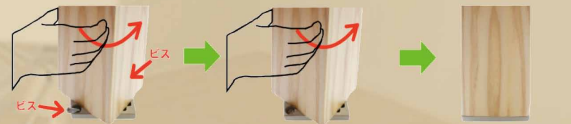

01

2013.06

カク
◆ KAKU60

角脚は足元を固定する。四角という形で美しい線を演出。

彫刻のような
角が視角の空間さえも
スマートにしてしまう

大人のデザイン。

置き型で
使用する時

造作で
使用する時

カウンターと同色で組合わせて、空間をひとつに
コーディネート。

大きさ	品名
151 110 18	KAKU-A□
17 60 18	KAKU-B□
44.5 58.5 18	アジャスター ビスセット

※セット商品になります。
※品番の□には、シルバーかブラックを入れて下さい。

KAKU っていいね!

置き型で
使用する時

角脚を回転させて
ビスを床に打込む

角脚を回転させる

角脚を床にしっかり
固定できます

材質 ゴム

無塗装	セット価格	9,800円
クリア	セット価格	11,600円
カラー	セット価格	12,800円
カク金具セットのみ		4,900円

※寸法は、668mm(高さ合計)×
60mm×60mmです。
※その他の材質・寸法については別途
お見積り致しますのでお気軽にご相談ください。
※単独のテーブルとしては使用できません。

送料は別途申し受けます。

※詳しくはホームページをご参照ください。

ヤマシタ 集成材