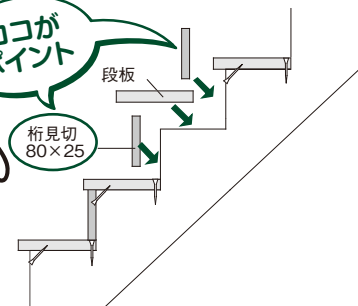

リビング階段のエース

オープンひな段

**ビーム**  
**BEAM**

- 施工・取り付け簡単
- 両オープン階段がどのような空間でも設置可能
- 床・梁取り付け用金具もラインナップ

すっきり 広々 開放的  
ご予算も  
鉄骨階段の半分?

**大好評!**

桁見切りで  
仕上げも美しく簡単に!

ココが  
ポイント