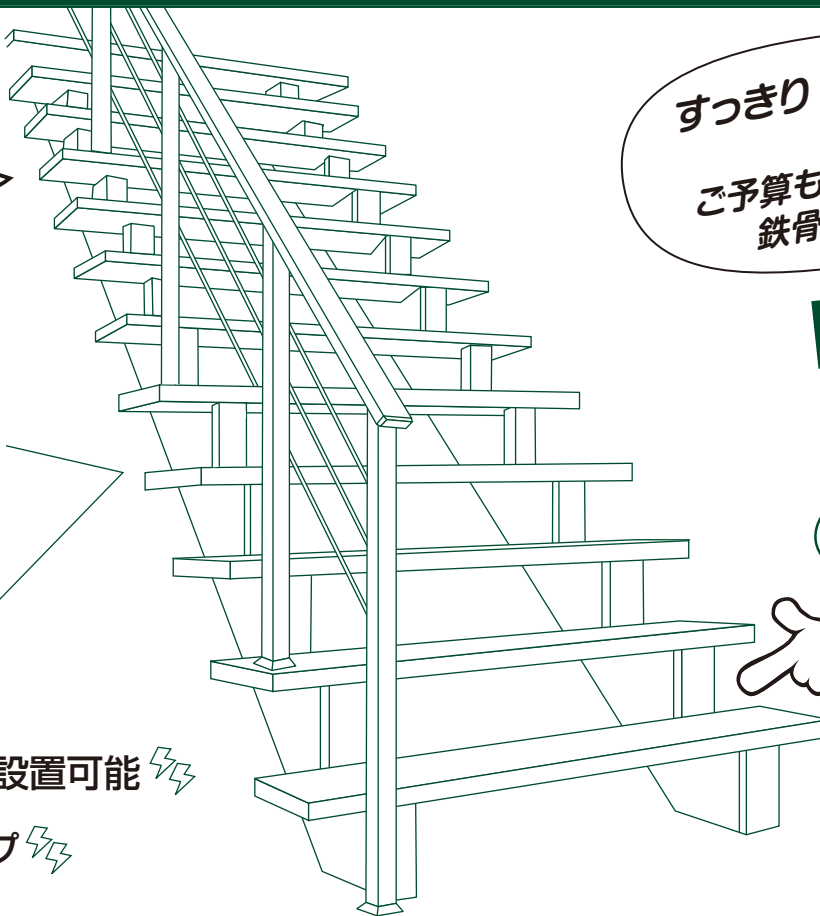

リビング階段のエース

オープンひな段

**ビーム**  
**BEAM**

- 施工・取り付け簡単
- 両オープン階段がどのような空間でも設置可能
- 床・梁取り付け用金具もラインナップ

すっきり 広々 開放的  
ご予算も  
鉄骨階段の半分?

**大好評!**

桁見切りで  
仕上げも美しく簡単に!

ココが  
ポイント